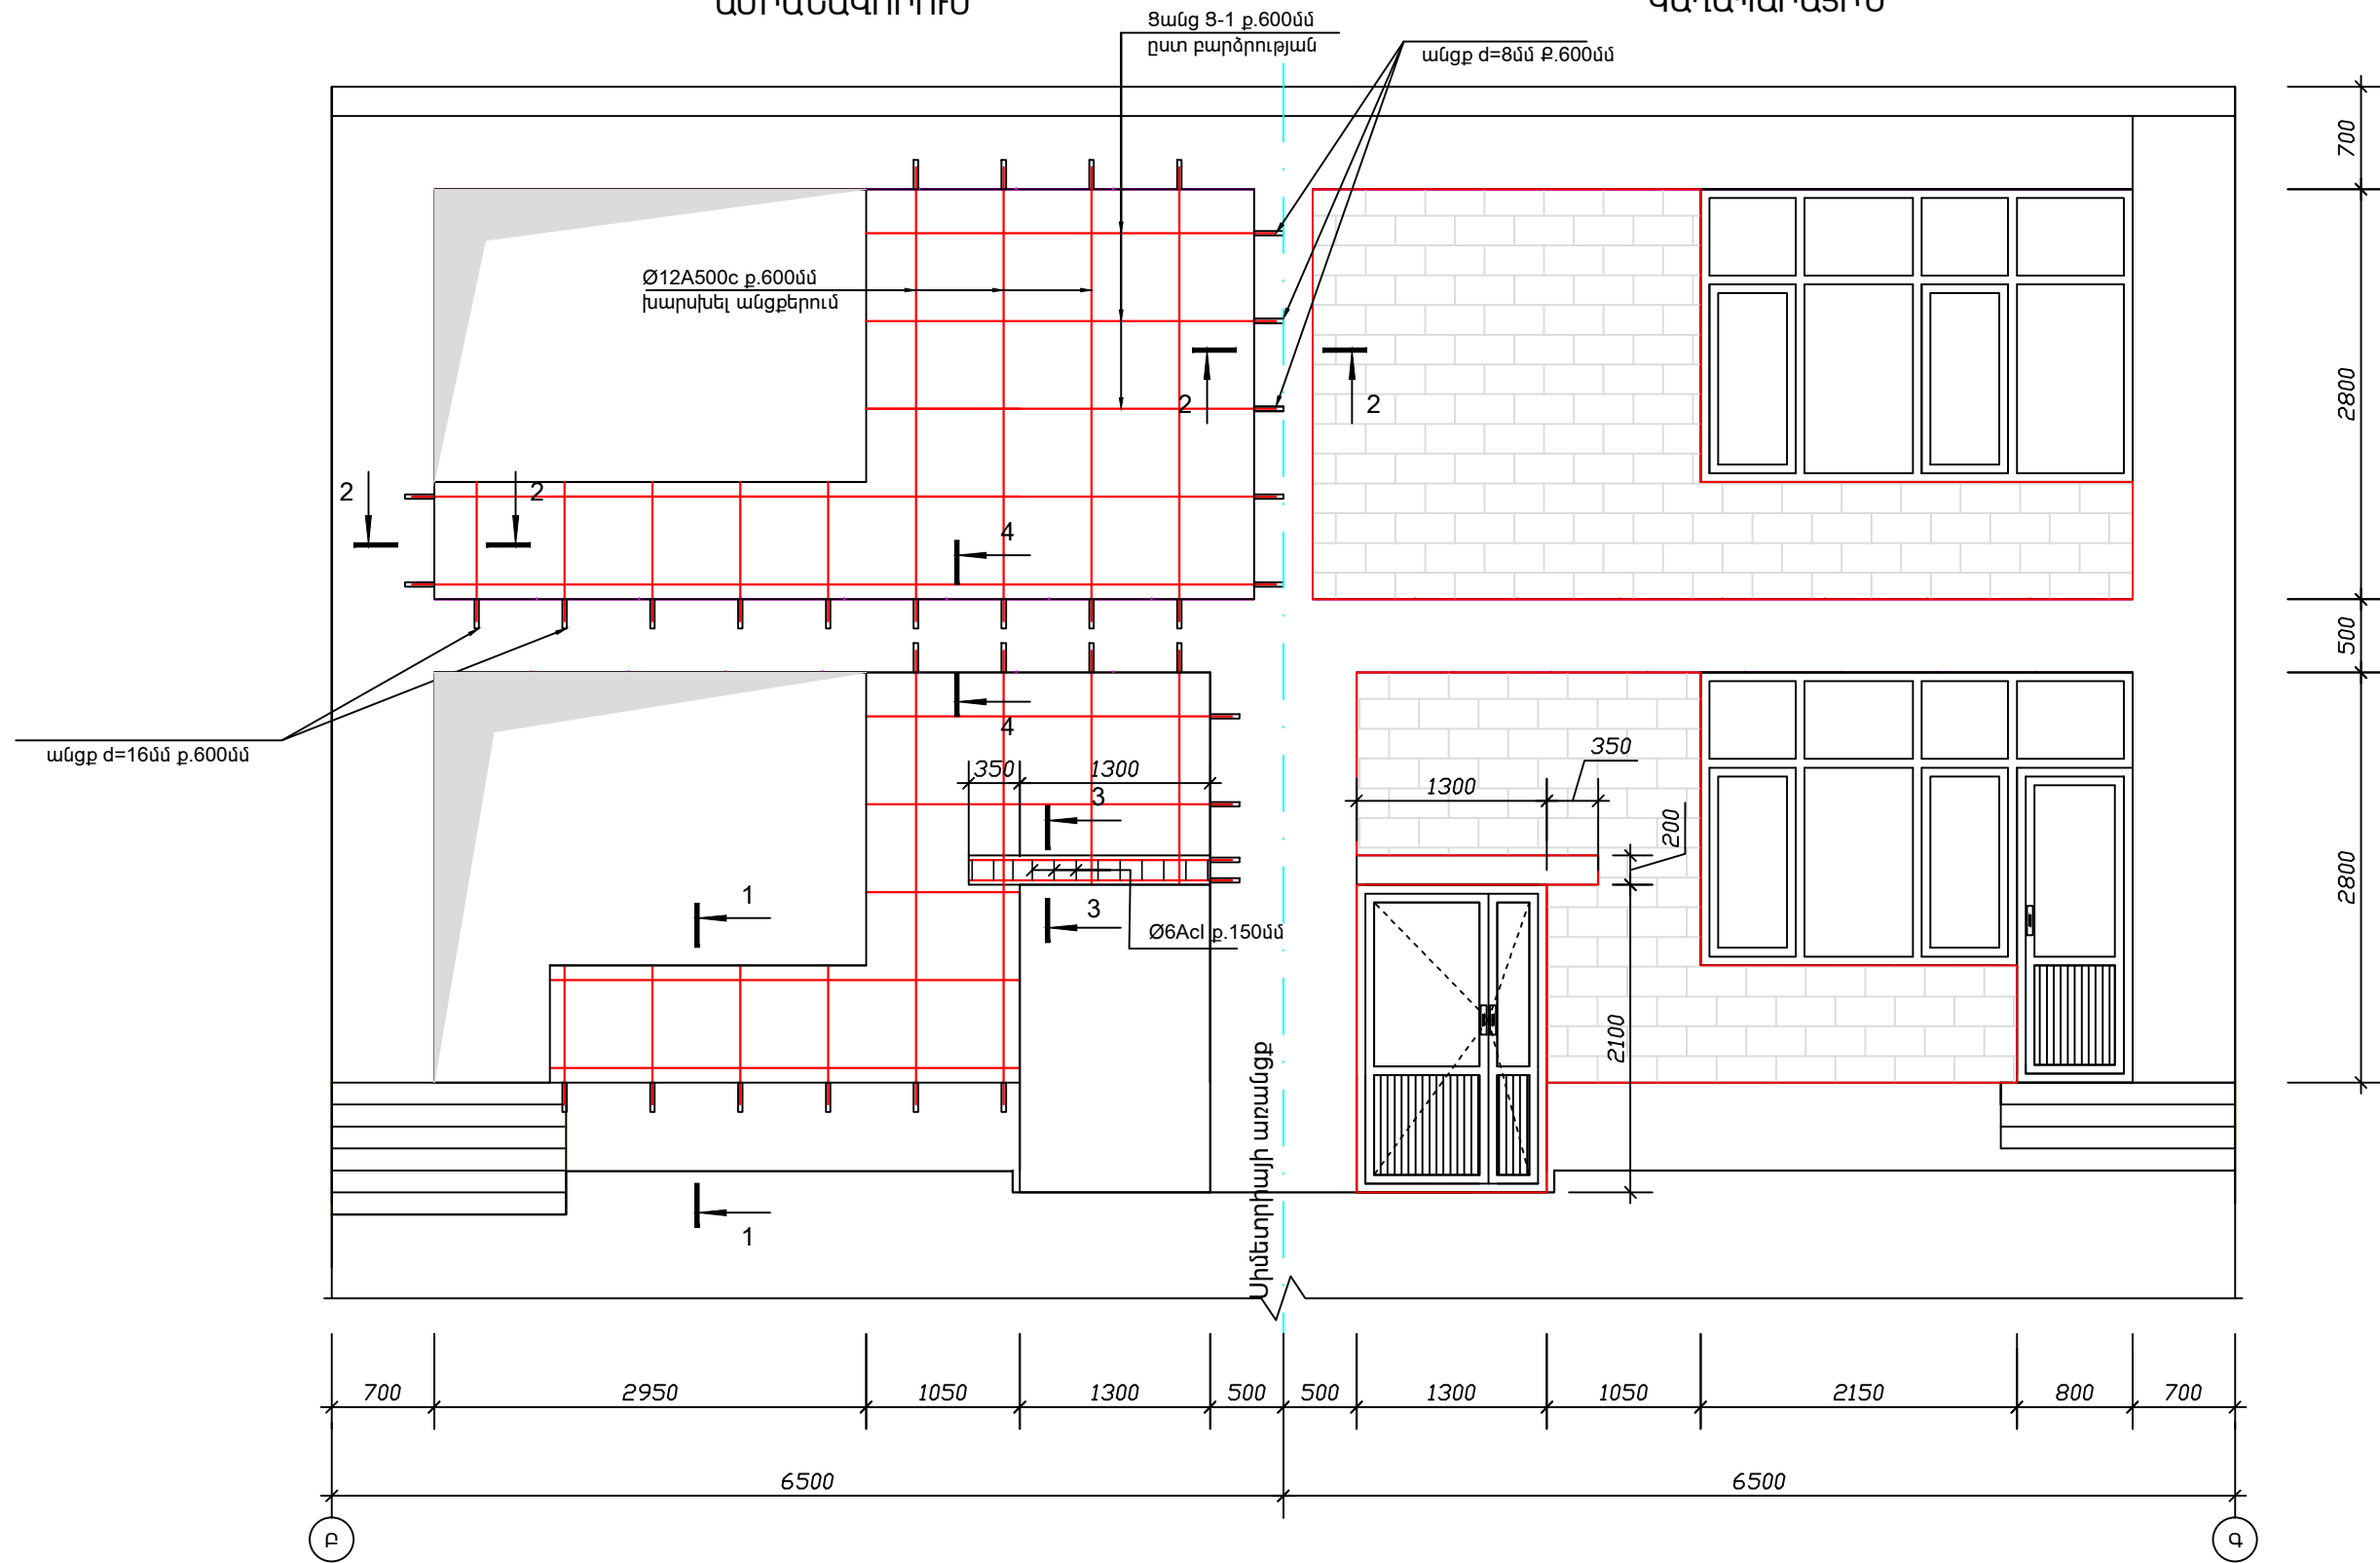

ԴՐՎԱԳ - 1 Մ1:50

ԱՄՐԱՆԱԿՈՐՈՒՄ

ԿԱՂԱՊԱՐԱՅԻՆ

	Բ.ԵՐԵՎԱՆԻ ՔԱՆԱՔԵՆ-ՉԵՅՅՈՒՆ ԿԱՐԶԱԿԱՆ ՇՐՋԱՆԻ ՄԻՆԱՍ ԱԿԵՏԻՍՅԱՆԻ 20 ՀԱՍՑԵՈՒՄ Հ.162 ՍԱՆԿԱՊԱՐՏԵԶԻ ՀԻՄՆԱՆՈՐՈՂՈՒՄ		ՊԱՏՎԵՐ «ԵՔ-ՊԸԱՇՁԲ-14/45-3»		
	ՏՆՕՐԵՆ	Լ. ԳՐԻԳՈՐՅԱՆ	ՃԱՐՏԱՐԱՊԵՏԱՇԽՆԱՐԱՐԱԿԱՆ ԴՐՎԱԳ - 1	Փուլ	Թերթ
ՆԱԽԱԳԾԵՑ	Գ.ԴԱԼԼԱՔՅԱՆ	ԱՆ		ՃՇ-17	27
			«Թ.Ա.Ն.Գ.Գրիգ» ՍՊԸ		